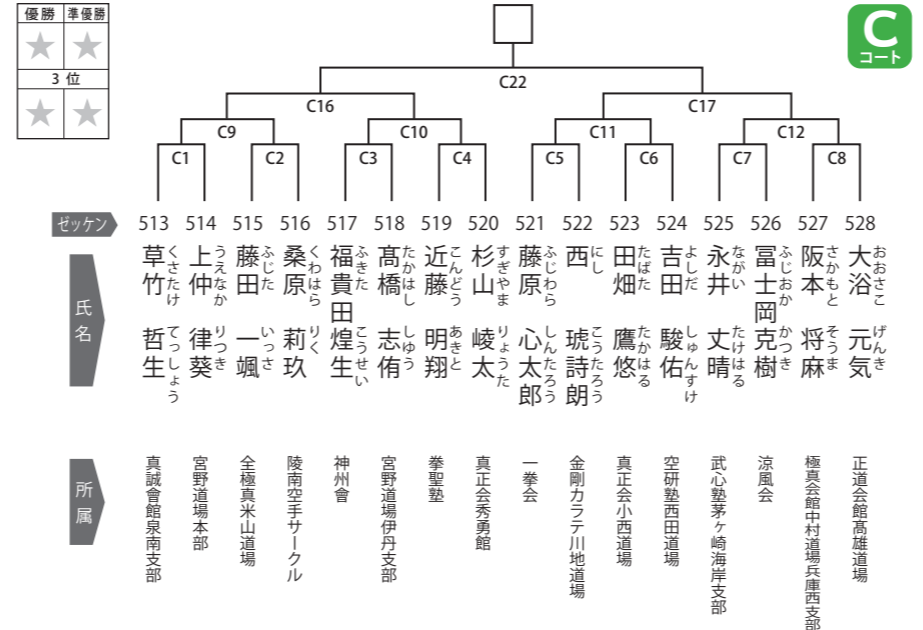

第2部 Fコート

選抜クラス 小学5年女子35kg以上の部 8名

第3部 Aコート

選抜クラス 小学5年男子35kg以上の部 17名

選抜クラス 中学2・3年女子50kg以上の部 9名

第3部 Bコート

選抜クラス 小学6年女子40kg未満の部 10名

選抜クラス 中学2・3年男子55kg以上の部 16名

第3部 Cコート

選抜クラス 小学6年男子40kg以上の部 16名

選抜クラス 小学6年女子40kg以上の部 5名

選抜クラス 中学2・3年女子50kg未満の部 6名

選抜クラス 小学6年男子40kg未満の部 28名

選抜クラス 中学1年男子45kg未満の部 13名

第3部 Dコート

第3部 Eコート