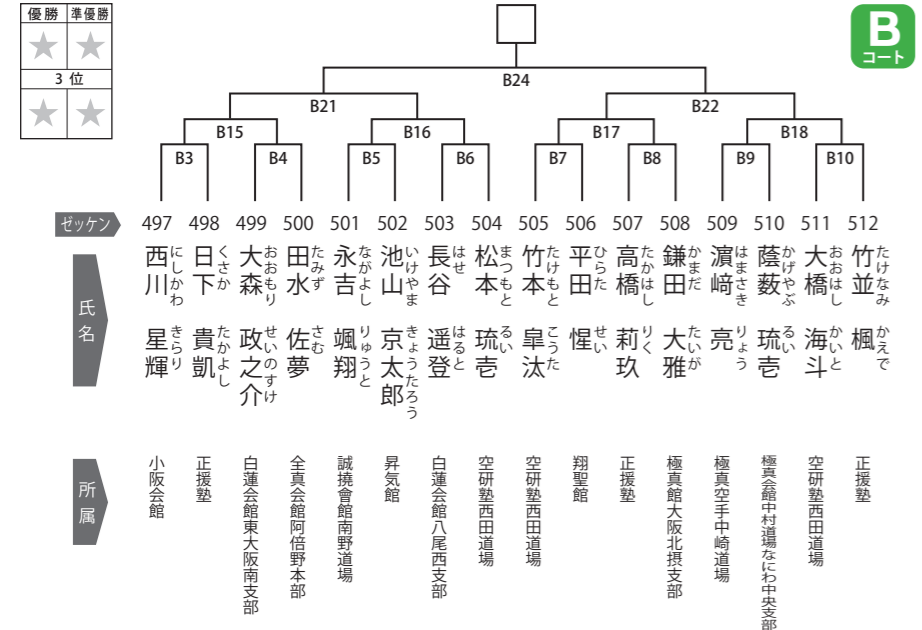

第2部 Fコート

選抜クラス 小学5年女子35kg以上の部 8名

第3部 Aコート

選抜クラス 小学5年男子35kg以上の部 17名

選抜クラス 中学2・3年女子50kg以上の部 9名

第3部 Bコート

選抜クラス 小学6年女子40kg未満の部 10名

選抜クラス 中学2・3年男子55kg以上の部 16名

第3部 Cコート

選抜クラス 小学6年男子40kg以上の部 16名

選抜クラス 小学6年女子40kg以上の部 5名

選抜クラス 中学2・3年女子50kg未満の部 6名

選抜クラス 小学6年男子40kg未満の部 28名

選抜クラス 中学1年男子45kg未満の部 13名

第3部 Dコート

第3部 Eコート