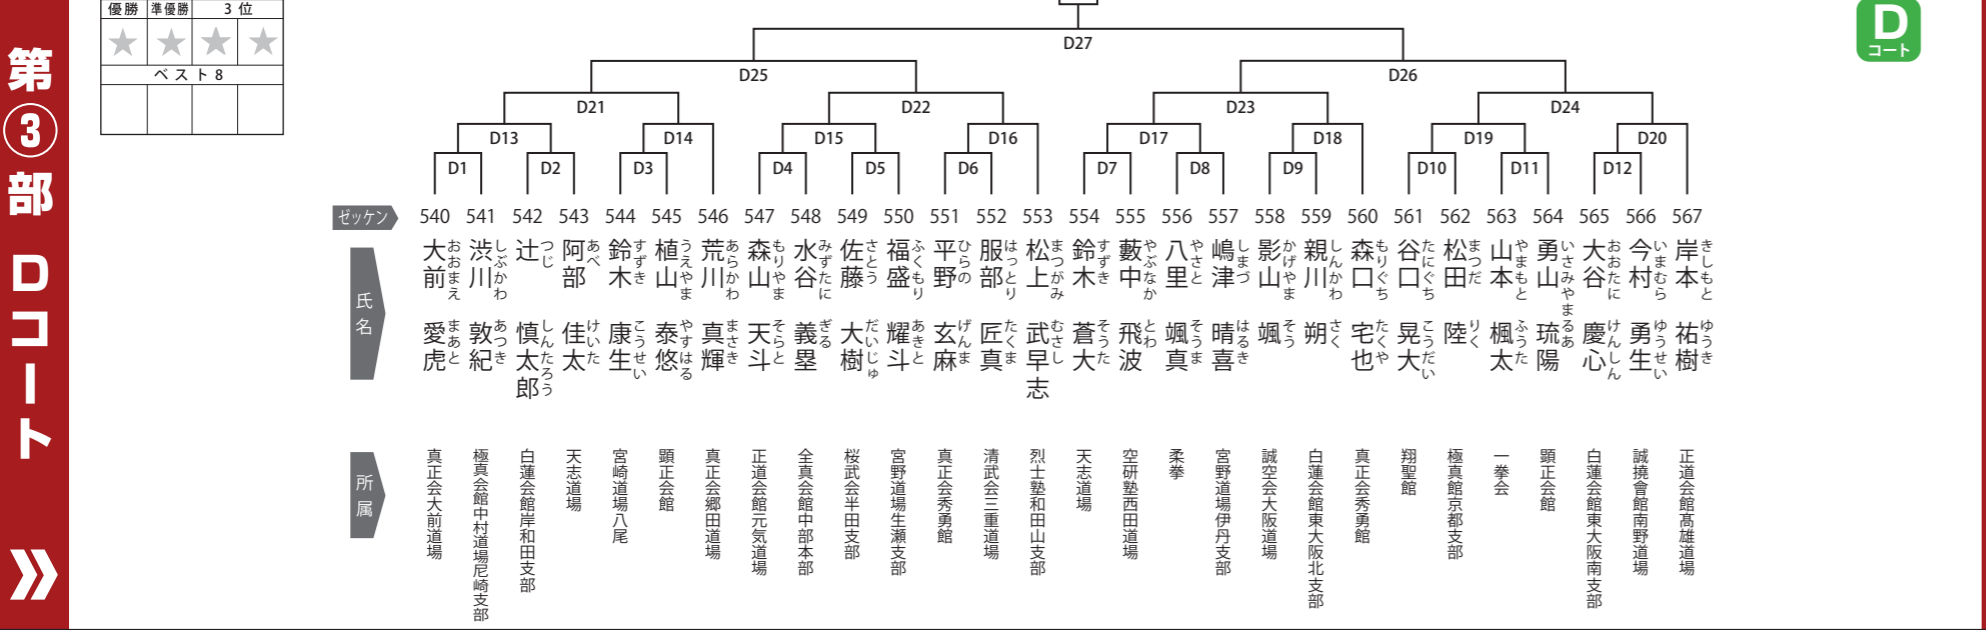

第3部 Cコート

選抜クラス 小学6年男子40kg以上の部 16名

選抜クラス 小学6年女子40kg以上の部 5名

選抜クラス 中学2・3年女子50kg未満の部 6名

選抜クラス 小学6年男子40kg未満の部 28名

選抜クラス 中学1年男子45kg未満の部 13名

第3部 Dコート

第3部 Eコート