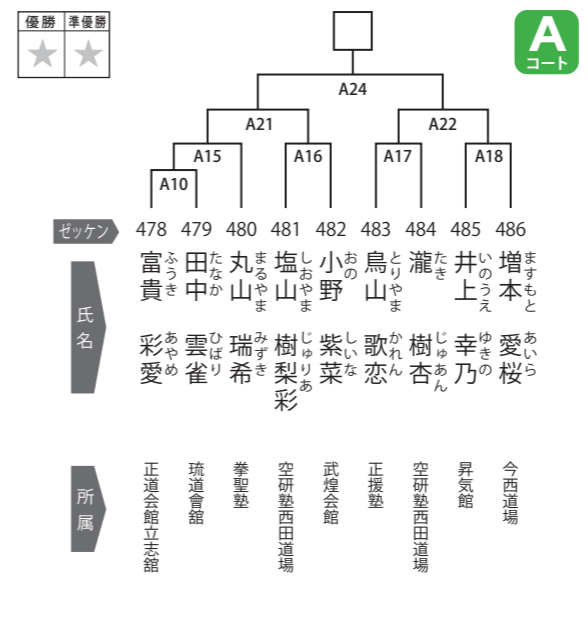

第2部 Fコート

選抜クラス 小学5年女子35kg以上の部 8名

第3部 Aコート

選抜クラス 小学5年男子35kg以上の部 17名

選抜クラス 中学2・3年女子50kg以上の部 9名

第3部 Bコート

選抜クラス 小学6年女子40kg未満の部 10名

選抜クラス 中学2・3年男子55kg以上の部 16名

第3部 Cコート

選抜クラス 小学6年男子40kg以上の部 16名

選抜クラス 小学6年女子40kg以上の部 5名

選抜クラス 中学2・3年女子50kg未満の部 6名

選抜クラス 小学6年男子40kg未満の部 28名

選抜クラス 中学1年男子45kg未満の部 13名

第3部 Dコート

第3部 Eコート