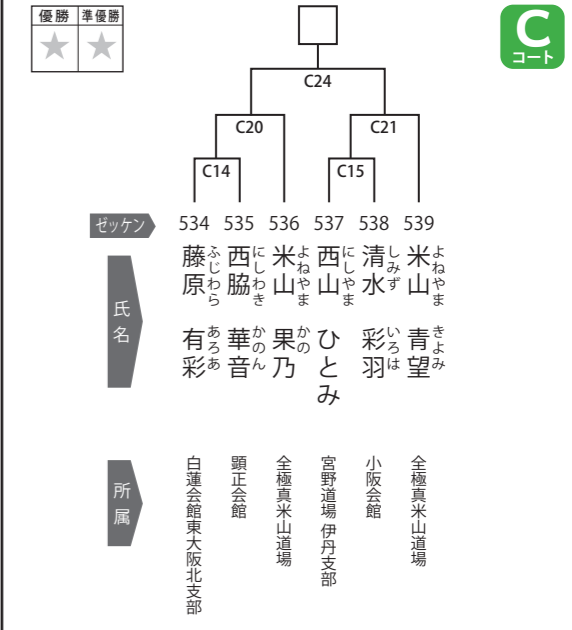

第3部 Cコート

選抜クラス 小学6年男子40kg以上の部 16名

選抜クラス 小学6年女子40kg以上の部 5名

選抜クラス 中学2・3年女子50kg未満の部 6名

選抜クラス 小学6年男子40kg未満の部 28名

選抜クラス 中学1年男子45kg未満の部 13名

第3部 Dコート

第3部 Eコート