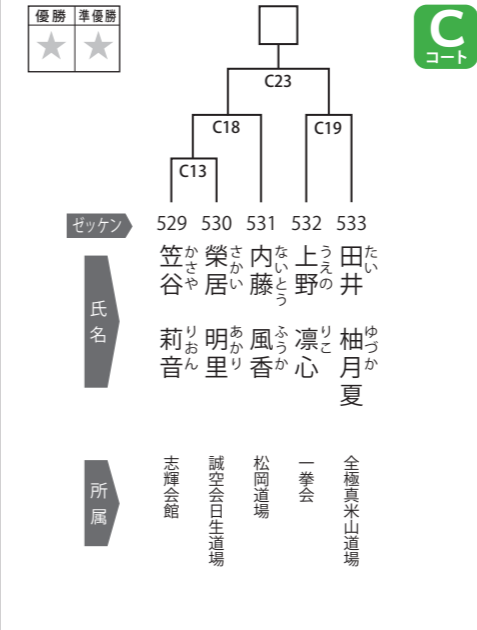

第2部 Fコート

選抜クラス 小学5年女子35kg以上の部 8名

第3部 Aコート

選抜クラス 小学5年男子35kg以上の部 17名

選抜クラス 中学2・3年女子50kg以上の部 9名

第3部 Bコート

選抜クラス 小学6年女子40kg未満の部 10名

選抜クラス 中学2・3年男子55kg以上の部 16名

第3部 Cコート

選抜クラス 小学6年男子40kg以上の部 16名

選抜クラス 小学6年女子40kg以上の部 5名

選抜クラス 中学2・3年女子50kg未満の部 6名

選抜クラス 小学6年男子40kg未満の部 28名

選抜クラス 中学1年男子45kg未満の部 13名

第3部 Dコート

第3部 Eコート