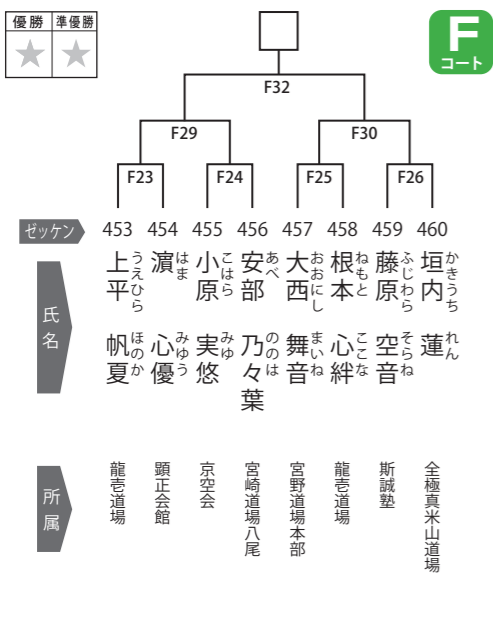

第2部 Fコート

選抜クラス 小学5年女子35kg以上の部 8名

第3部 Aコート

選抜クラス 小学5年男子35kg以上の部 17名

選抜クラス 中学2・3年女子50kg以上の部 9名

第3部 Bコート

選抜クラス 小学6年女子40kg未満の部 10名

選抜クラス 中学2・3年男子55kg以上の部 16名

第3部 Cコート

選抜クラス 小学6年男子40kg以上の部 16名

選抜クラス 小学6年女子40kg以上の部 5名

選抜クラス 中学2・3年女子50kg未満の部 6名

選抜クラス 小学6年男子40kg未満の部 28名

選抜クラス 中学1年男子45kg未満の部 13名

第3部 Dコート

第3部 Eコート