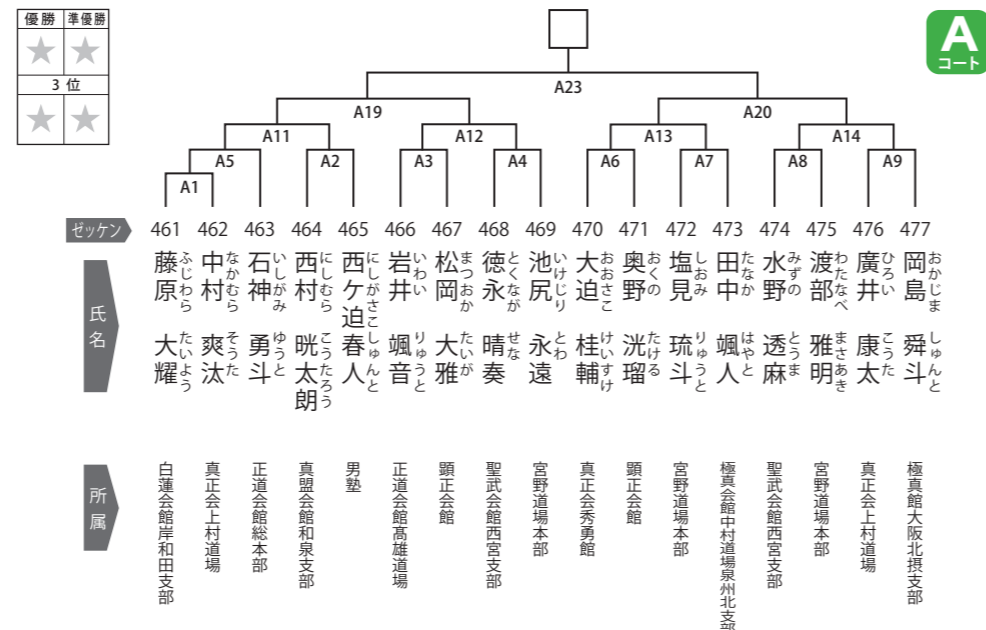

第2部 Fコート

選抜クラス 小学5年女子35kg以上の部 8名

第3部 Aコート

選抜クラス 小学5年男子35kg以上の部 17名

選抜クラス 中学2・3年女子50kg以上の部 9名

第3部 Bコート

選抜クラス 小学6年女子40kg未満の部 10名

選抜クラス 中学2・3年男子55kg以上の部 16名