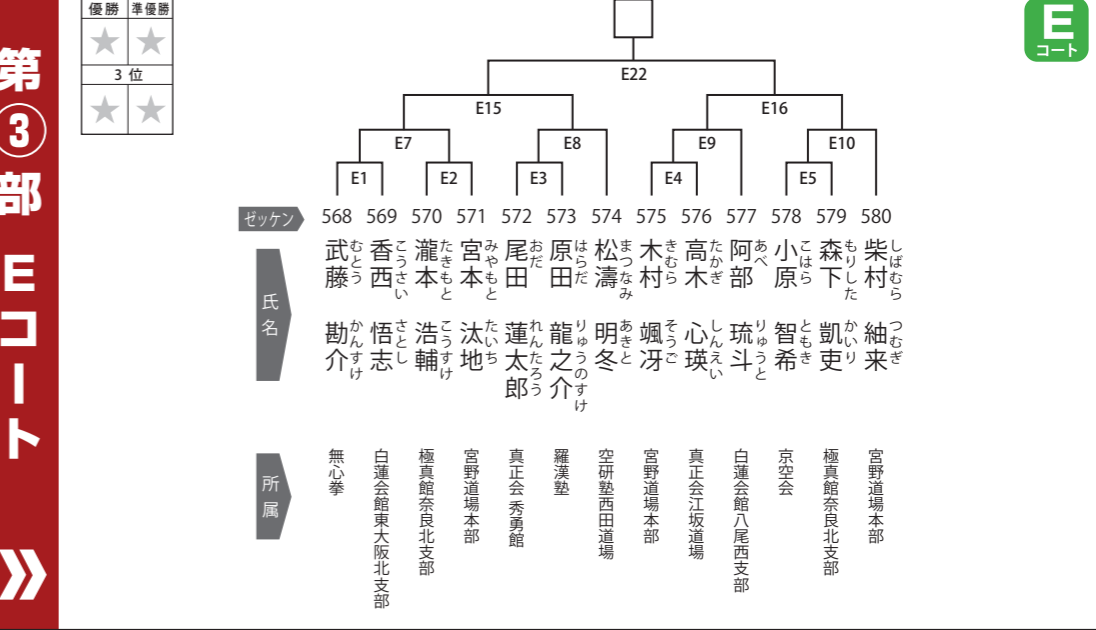

第3部 Cコート

選抜クラス 小学6年男子40kg以上の部 16名

選抜クラス 小学6年女子40kg以上の部 5名

選抜クラス 中学2・3年女子50kg未満の部 6名

選抜クラス 小学6年男子40kg未満の部 28名

選抜クラス 中学1年男子45kg未満の部 13名

第3部 Dコート

第3部 Eコート