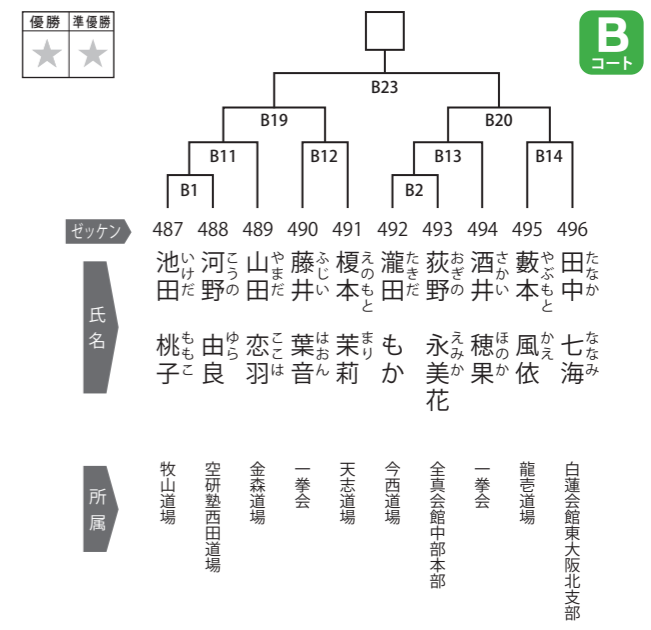

第2部 Fコート

選抜クラス 小学5年女子35kg以上の部 8名

第3部 Aコート

選抜クラス 小学5年男子35kg以上の部 17名

選抜クラス 中学2・3年女子50kg以上の部 9名

第3部 Bコート

選抜クラス 小学6年女子40kg未満の部 10名

選抜クラス 中学2・3年男子55kg以上の部 16名

第3部 Cコート

選抜クラス 小学6年男子40kg以上の部 16名

選抜クラス 小学6年女子40kg以上の部 5名

選抜クラス 中学2・3年女子50kg未満の部 6名

選抜クラス 小学6年男子40kg未満の部 28名

選抜クラス 中学1年男子45kg未満の部 13名

第3部 Dコート

第3部 Eコート