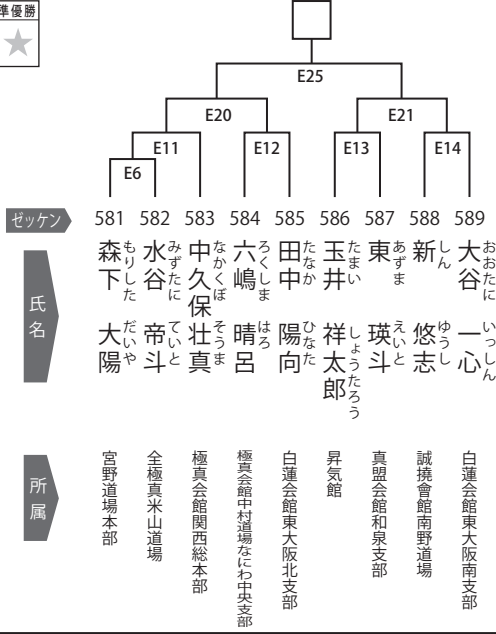

選抜クラス 中学1年男子55kg未満の部 9名

選抜クラス 中学1年男子55kg以上の部 3名

第3部 Eコート

選抜クラス 中学2・3年男子45kg未満の部 4名

第3部 Fコート

選抜クラス 中学2・3年男子55kg未満の部 15名

選抜クラス 中学1年女子45kg未満の部 8名

選抜クラス 中学1年女子45kg以上の部 4名

第3部 Eコート

第3部 Fコート

第3部 Fコート