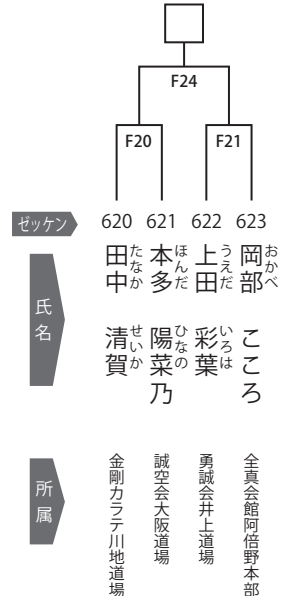

選抜クラス 中学1年男子55kg未満の部 9名

選抜クラス 中学1年男子55kg以上の部 3名

第3部 Eコート

選抜クラス 中学2・3年男子45kg未満の部 4名

第3部 Fコート

選抜クラス 中学2・3年男子55kg未満の部 15名

選抜クラス 中学1年女子45kg未満の部 8名

選抜クラス 中学1年女子45kg以上の部 4名

第3部 Eコート

第3部 Fコート

第3部 Fコート