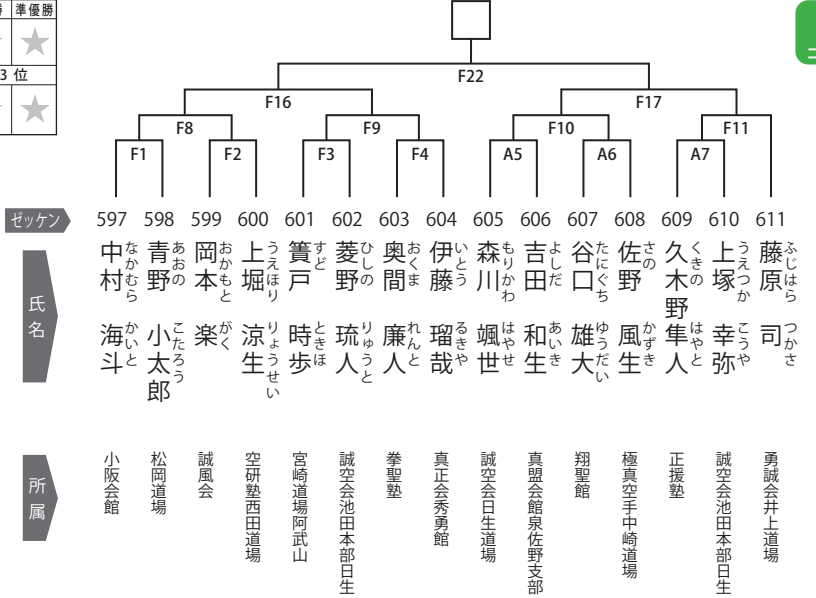

選抜クラス 中学1年男子55kg未満の部 9名

選抜クラス 中学1年男子55kg以上の部 3名

第3部 Eコート

選抜クラス 中学2・3年男子45kg未満の部 4名

第3部 Fコート

選抜クラス 中学2・3年男子55kg未満の部 15名

選抜クラス 中学1年女子45kg未満の部 8名

選抜クラス 中学1年女子45kg以上の部 4名

第3部 Eコート

第3部 Fコート

第3部 Fコート