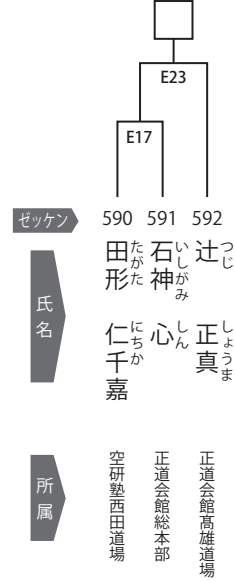

選抜クラス 中学1年男子55kg未満の部 9名

選抜クラス 中学1年男子55kg以上の部 3名

第3部 Eコート

選抜クラス 中学2・3年男子45kg未満の部 4名

第3部 Fコート

選抜クラス 中学2・3年男子55kg未満の部 15名

選抜クラス 中学1年女子45kg未満の部 8名

選抜クラス 中学1年女子45kg以上の部 4名

第3部 Eコート

第3部 Fコート

第3部 Fコート