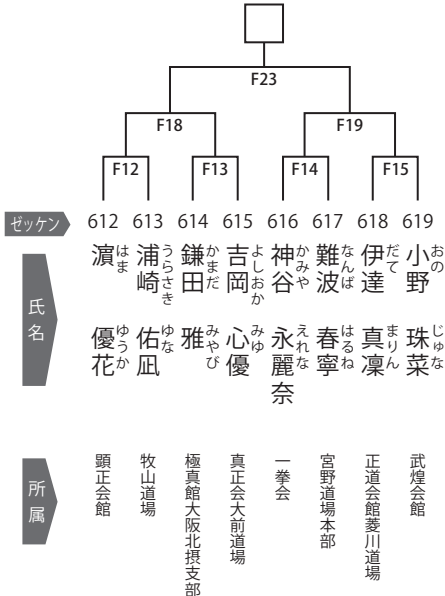

選抜クラス 中学1年男子55kg未満の部 9名

選抜クラス 中学1年男子55kg以上の部 3名

第3部 Eコート

選抜クラス 中学2・3年男子45kg未満の部 4名

第3部 Fコート

選抜クラス 中学2・3年男子55kg未満の部 15名

選抜クラス 中学1年女子45kg未満の部 8名

選抜クラス 中学1年女子45kg以上の部 4名

第3部 Eコート

第3部 Fコート

第3部 Fコート